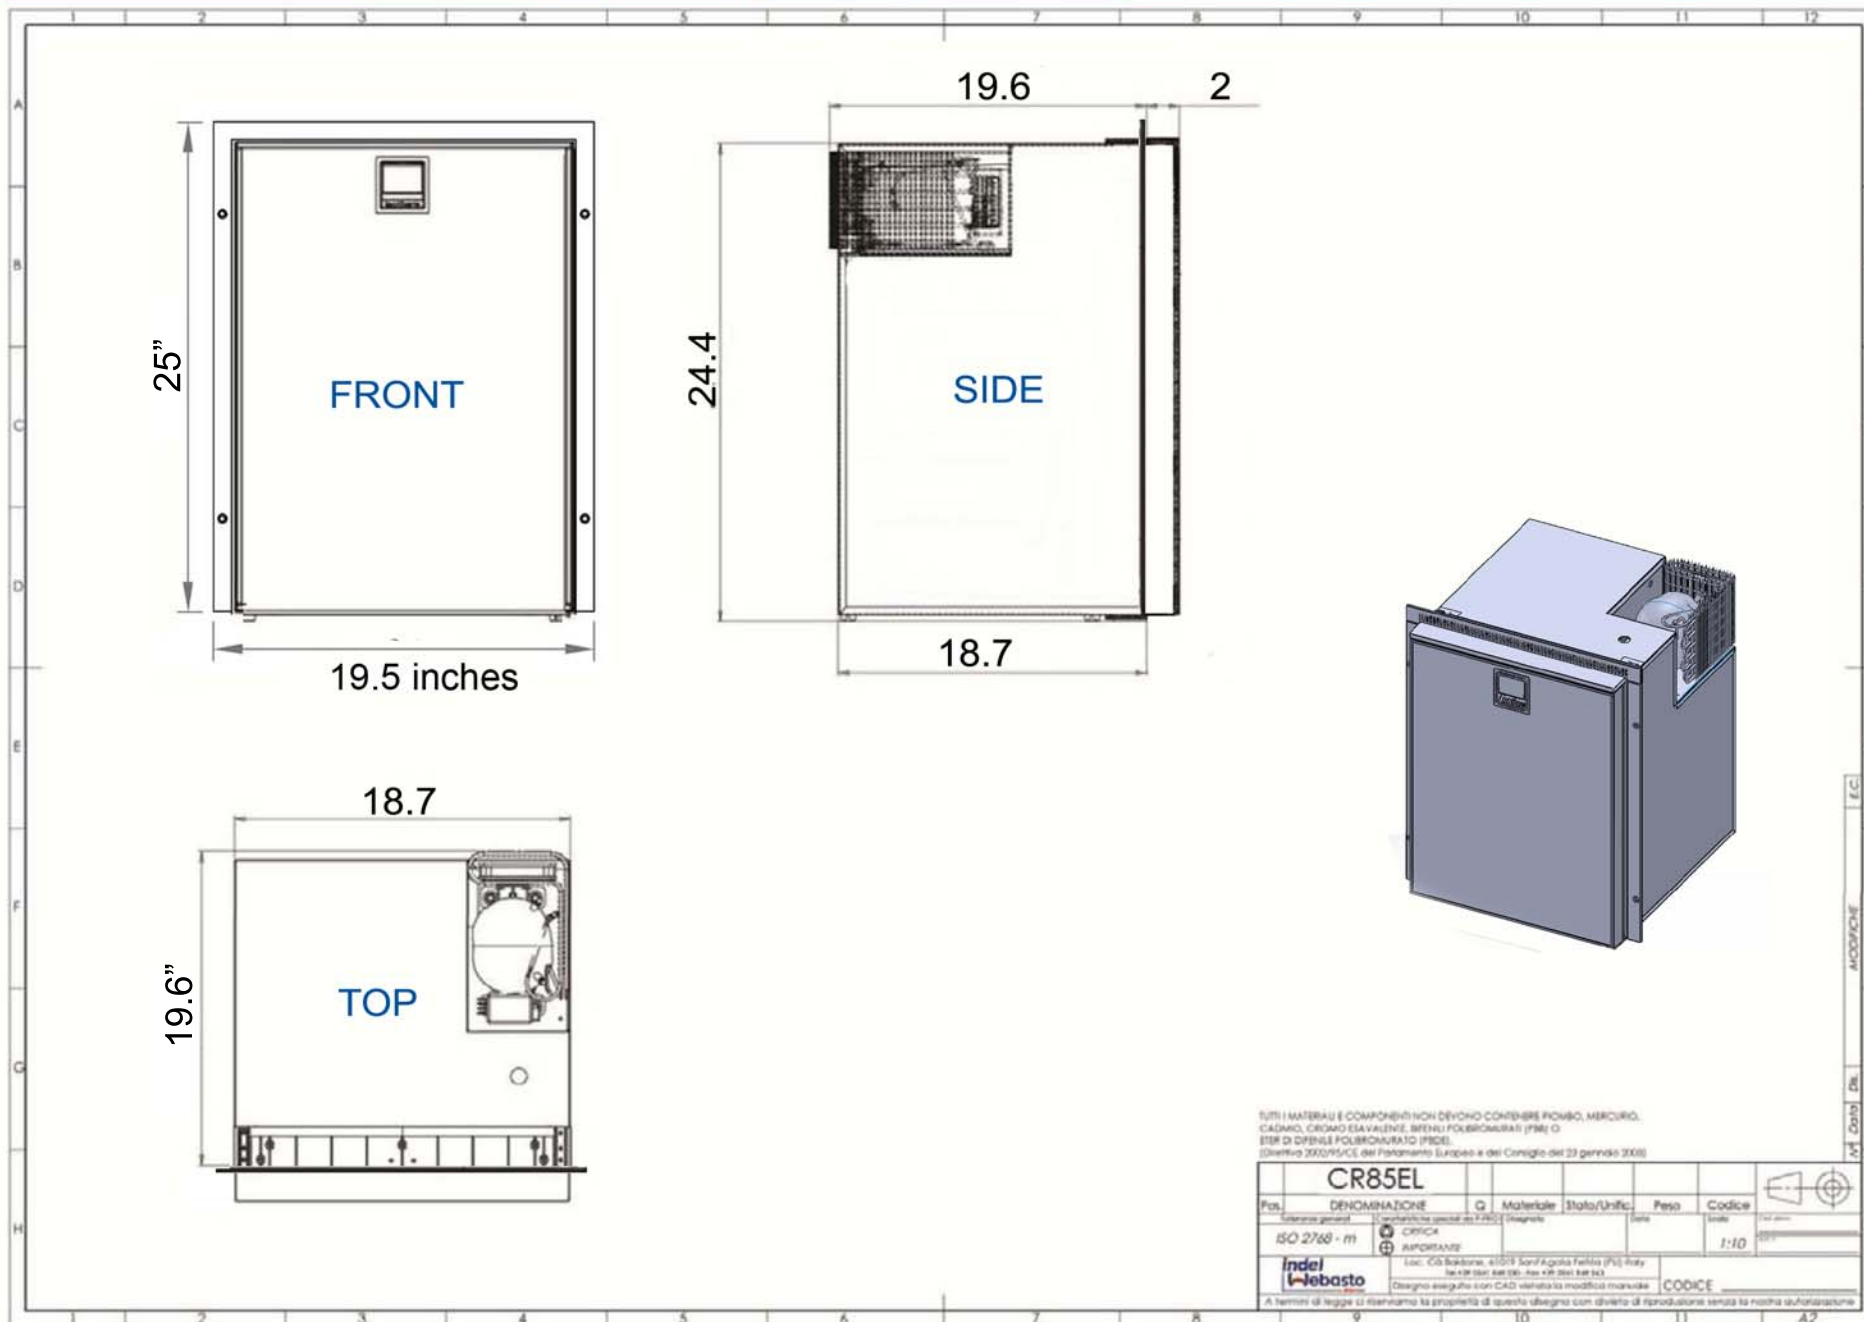

CRUISE ELEGANCE 85

WITH PROUD MOUNT FLANGE

Pos.	DENOMINAZIONE	Q.	Materiale	Stato/Unific.	Peso	Codice	
1	DISPOSITIVO	1	ACCIAIO				
2	DISPOSITIVO	1	ACCIAIO				
CR85EL Indel Webasto		Disegnato da: P. M. G. / Disegnato da: P. M. G. / Disegnato da: P. M. G.					
ISO 2768 - m		CIFRICA		IMPORTANTE		1:10	
Indel Webasto		Loc. CO. Salsomaggiore, 41019 San'Agostino Feltrino (PV) Italy Tel. +39 0421 648 100 - Fax +39 0421 648 103					
Disegno eseguito con CAD e verificato la modifica manuale		Disegno eseguito con CAD e verificato la modifica manuale					
A termini di legge si riserviamo la proprietà di questo disegno con diritto di riproduzione senza la nostra autorizzazione